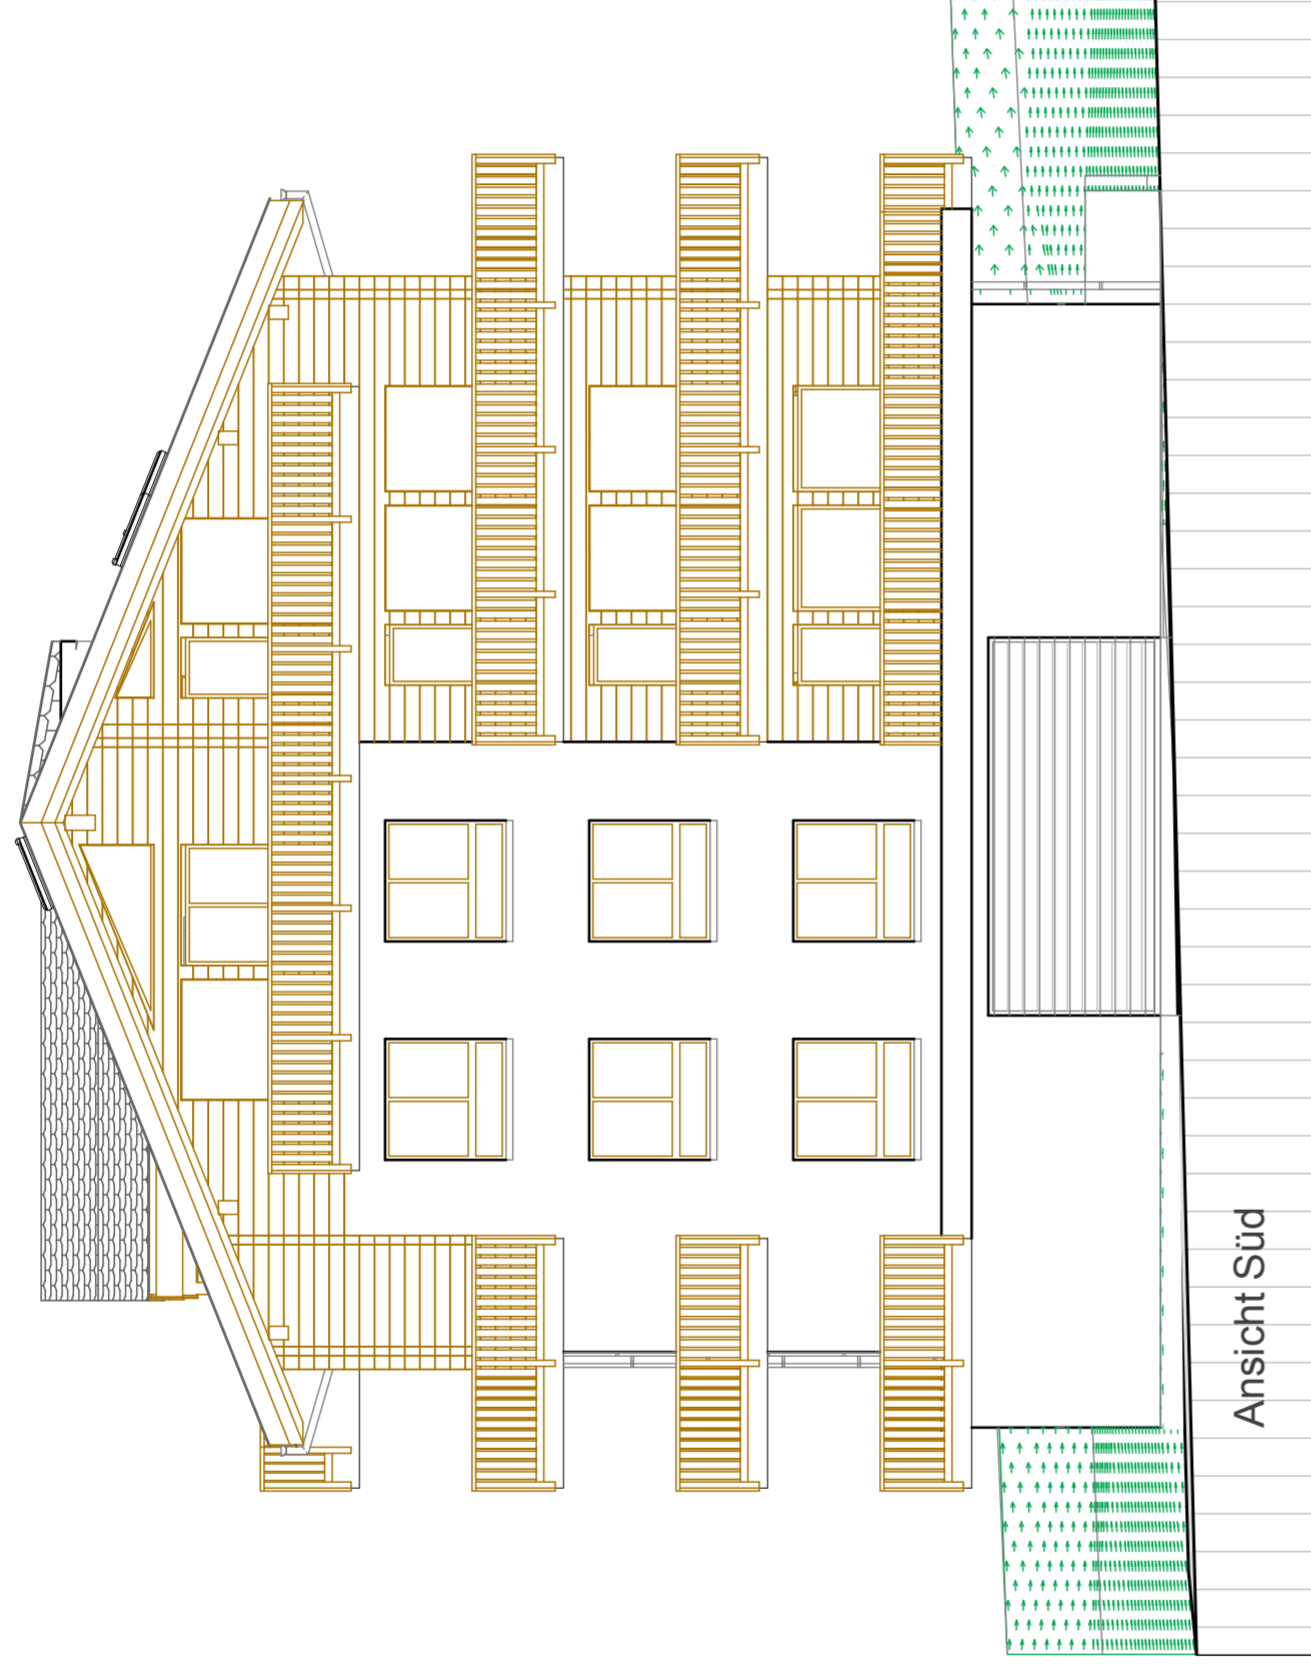

Wohn- und Ferienhaus Bietschhornblick in Wilier

Bauherr: Ritler und Bellwald GmbH 3918 Wilier

2009/21

Gez. 17/07/2009
Rev. 30/07/2009
AIA

Ansicht Süd
Mst. 1:100

 Architekturbüro Beat Schnyder Sandmattenstrasse 11 3900 Brig Tel. +41 (27) 923 70 22 Fax +41 (27) 924 31 67 Mail: info@architektur-schnyder.ch

Wohn- und Ferienhaus Bietschhornblick in Wilier

Bauherr: Ritler und Bellwald GmbH 3918 Wilier

2009/21

Gez. 17/07/2009
Rev. 30/07/2009
AIA

Ansicht Ost
Mst. 1:100

 Architekturbüro Beat Schnyder Sandmattenstrasse 11 3900 Brig Tel. +41 (27) 923 70 22 Fax +41 (27) 924 31 67 Mail: info@architektur-schnyder.ch