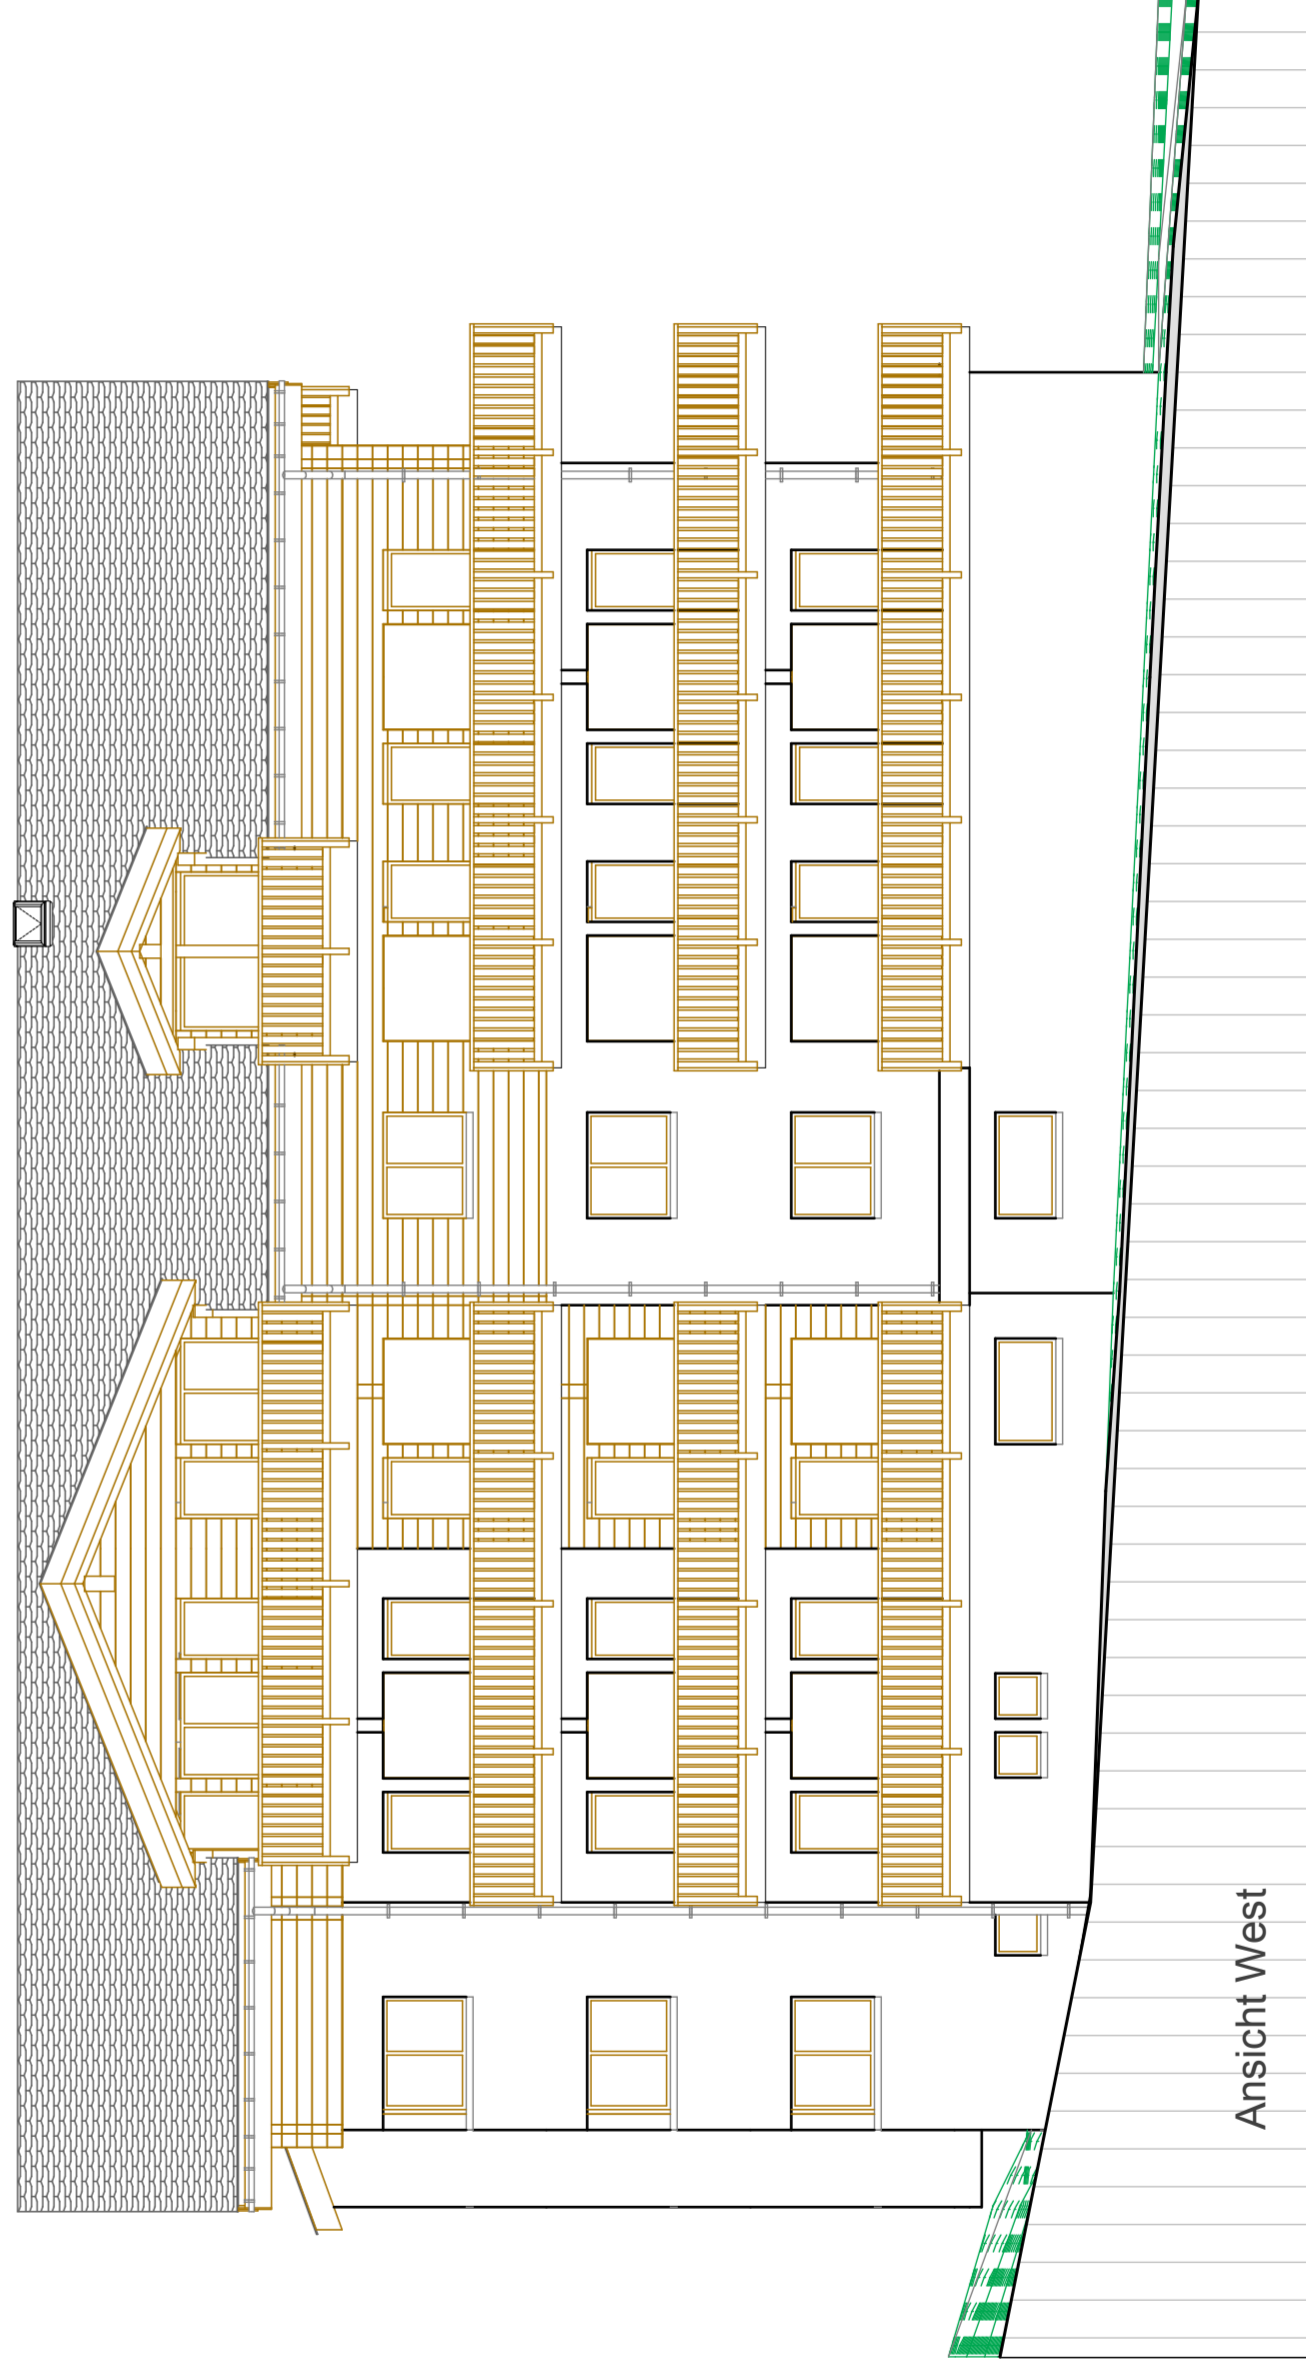

Ansicht West