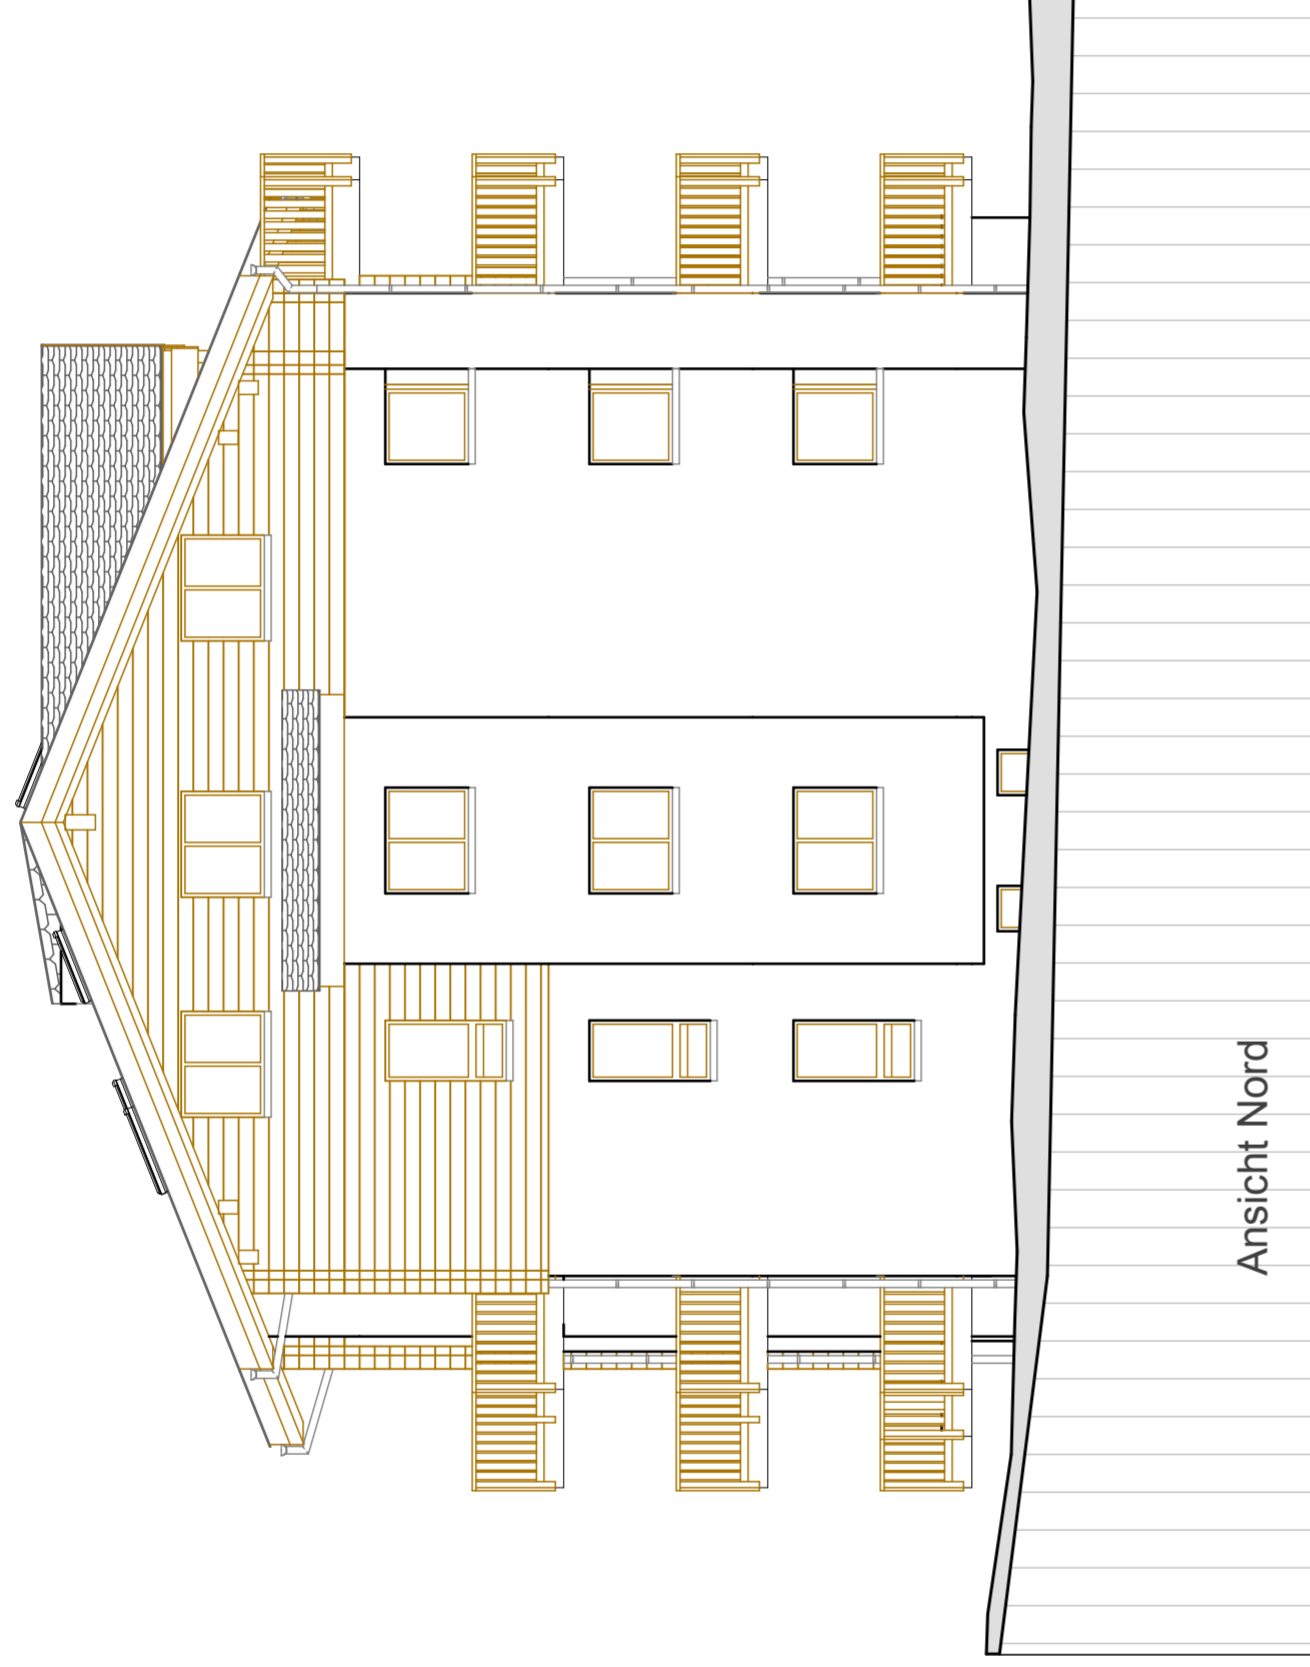

Wohn- und Ferienhaus Bietschornblick in Wilier

Bauherr: Ritler und Bellwald GmbH 3918 Wilier

2009/21

Gez. 17/07/2009
Rev. 30/07/2009

AIA

Ansicht Nord

Mst. 1:100

 Architekturbüro Beat Schnyder Sandmattenstrasse 11 3900 Brig Tel. +41 (27) 923 70 22 Fax +41 (27) 924 31 67 Mail: info@architektur-schnyder.ch

Ansicht Nord

Wohn- und Ferienhaus Bietschornblick in Wilier

Bauherr: Ritler und Bellwald GmbH 3918 Wilier

2009/21

Gez. 17/07/2009
Rev. 30/07/2009

AIA

Ansicht West

Mst. 1:100